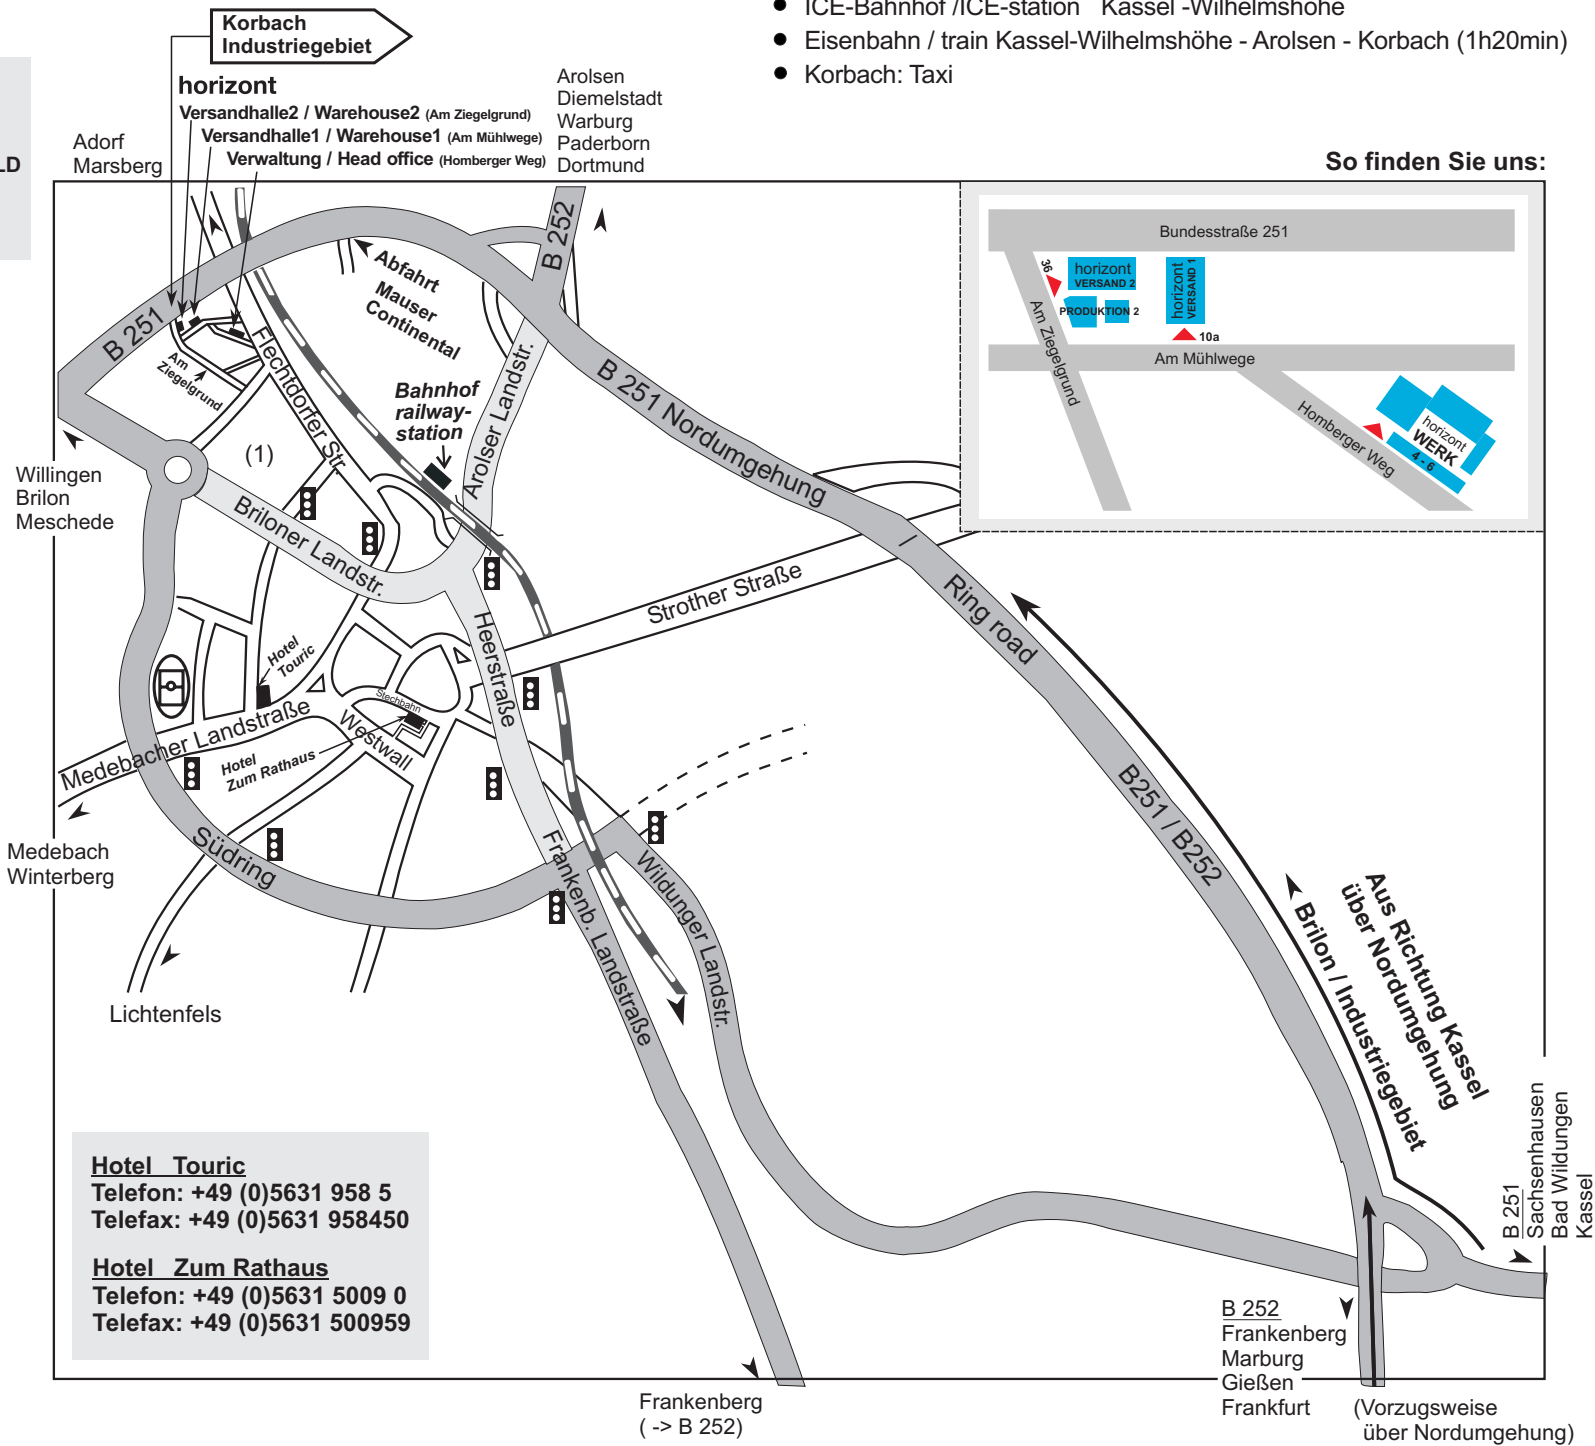

Anfahrtskizze, Map

Horberger Weg 4-6
34497 Korbach, GERMANY
Telefon: +49 (0)5631/565-0
Telefax: +49 (0)5631/565183 HOLD
+49 (0)5631/565137 GW
+49 (0)5631/565248 SIG
+49 (0)5631/565120 AT

Mit Auto, by car:
 Exit, Abfahrt von B 251 (Nordumgehung)

Mit der Eisenbahn bis / by train to:

- ICE-Bahnhof /ICE-station Kassel -Wilhelmshöhe
- Eisenbahn / train Kassel-Wilhelmshöhe - Arolsen - Korbach (1h20min)
- Korbach: Taxi

Frankenberg (-> B 252)
 B 252
 Frankenberg
 Marburg
 Gießen
 Frankfurt (Vorzugsweise über Nordumgehung)