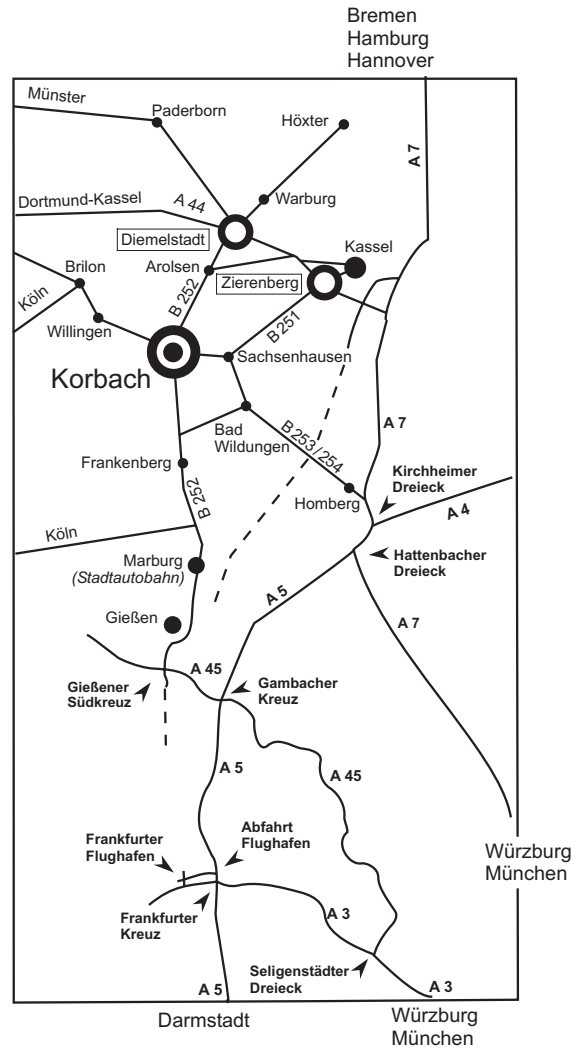

Anfahrtskizze, Map

Horberger Weg 4-6
34497 Korbach, GERMANY
Telefon: +49 (0)5631/565-0
Telefax: +49 (0)5631/565183 HOLD
+49 (0)5631/565137 GW
+49 (0)5631/565248 SIG
+49 (0)5631/565120 AT

Mit Auto, by car:
 Exit, Abfahrt von B 251 (Nordumgehung)

Mit der Eisenbahn bis / by train to:

- ICE-Bahnhof /ICE-station Kassel -Wilhelmshöhe
- Eisenbahn / train Kassel-Wilhelmshöhe - Arolsen - Korbach (1h20min)
- Korbach: Taxi

Frankenberg (-> B 252)
 B 252
 Frankenberg
 Marburg
 Gießen
 Frankfurt (Vorzugsweise über Nordumgehung)