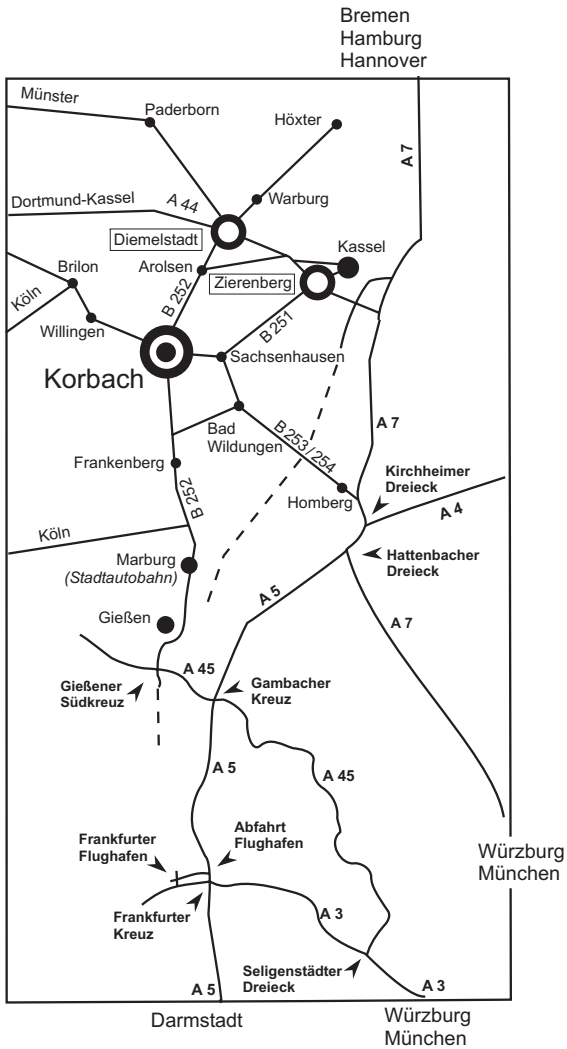

Anfahrtskizze, Map

Homberger Weg 4-6
34497 Korbach, GERMANY
Telefon: +49 (0)5631/565-0
Telefax: +49 (0)5631/565183 HOLD
+49 (0)5631/565137 GW
+49 (0)5631/565248 SIG
+49 (0)5631/565120 AT

Mit Auto, by car:
 Exit, Abfahrt von B 251 (Nordumgehung)

Mit der Eisenbahn bis / by train to:

- ICE-Bahnhof /ICE-station Kassel -Wilhelmshöhe
- Eisenbahn / train Kassel-Wilhelmshöhe - Arolsen - Korbach (1h20min)
- Korbach: Taxi

So finden Sie uns:

Aus Richtung Kassel über Nordumgehung über Industriegebiet

(Vorzugsweise über Nordumgehung)