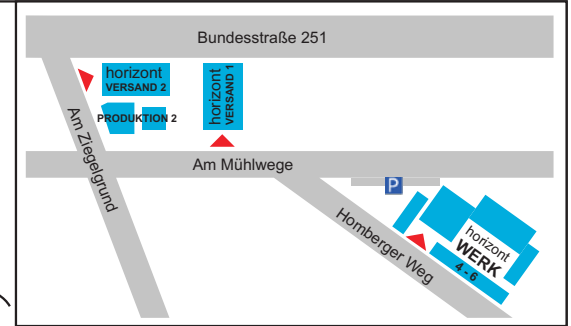

Mit der Eisenbahn bis / by train to:

- ICE-Bahnhof /ICE-station Kassel -Wilhelmshöhe
- Eisenbahn / train Kassel-Wilhelmshöhe - Arolsen - Korbach (1h20min)
- Korbach: Taxi

So finden Sie uns:

Aus Richtung Kassel über Nordumgehung über Industriegebiet

(Vorzugsweise über Nordumgehung)