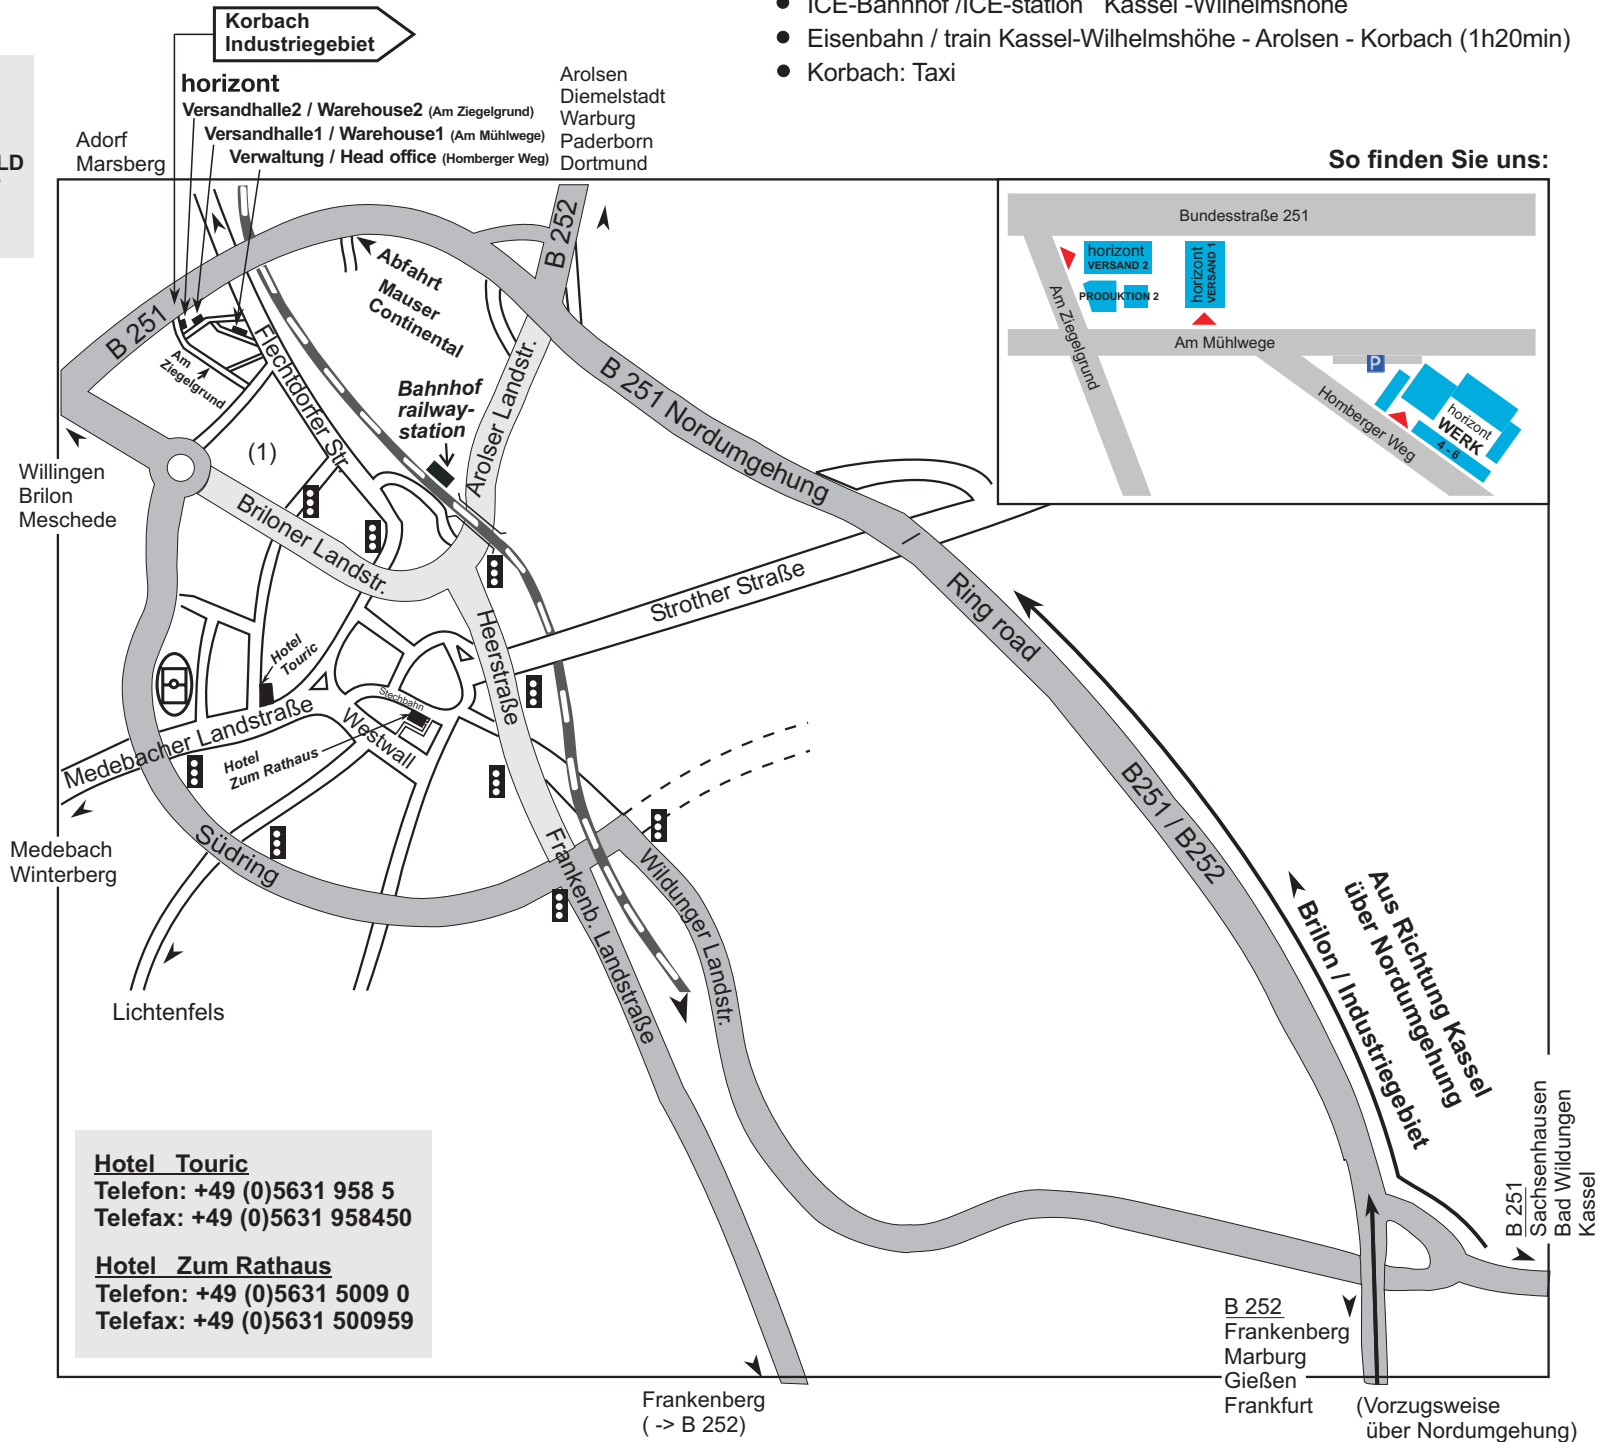

Mit der Eisenbahn bis / by train to:

- ICE-Bahnhof /ICE-station Kassel -Wilhelmshöhe
- Eisenbahn / train Kassel-Wilhelmshöhe - Arolsen - Korbach (1h20min)
- Korbach: Taxi

So finden Sie uns:

Aus Richtung Kassel über Nordumgehung über Industriegebiet

(Vorzugsweise über Nordumgehung)