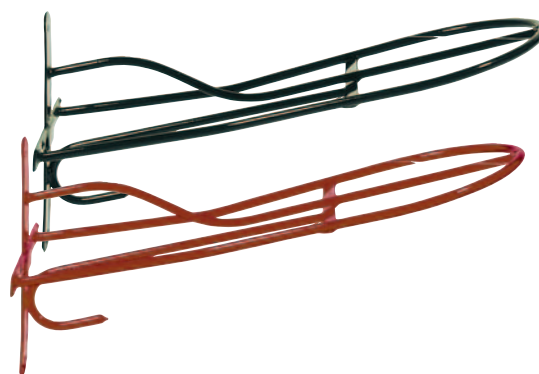

- klappbar
- aus kunststoffbeschichtetem Metall
- extrem platzsparend und robust
- daher ideal für Stall, Turnier oder Anhänger geeignet

31971 Stück 1
rot

Folding saddle rack

- A plastic coated metal
- Round pole that folds down when not in use
- Therefore saving space
- Ideal for stables and horse lorries

31971 piece 1
Red

Sattelhalter aus Metall

- mit Kunststoffbeschichtung
- geeignet für alle Sättel
- mit integriertem Trensenhalter

31866RT Stück 1
rot

31866 Stück 1
schwarz

Saddle rack

- Plastic coated metal
- For saddles of all sizes
- With additional bridle hook

31866RT piece 1
Red

31866 piece 1
Black

Trensenhalter aus Metall, Vinylbeschichtet

- inkl. Schrauben

32363RT Stück 1
rot

32363SW Stück 1
schwarz

Bridle rack, metal with vinyl coating

- Including screws

32363RT piece 1
Red

32363SW piece 1
Black

Trensenhalter aus PVC

31926RT Stück 1
rot

31926SW Stück 1
schwarz

Bridle rack, PVC

31926RT piece 1
Red

31926SW piece 1
Black