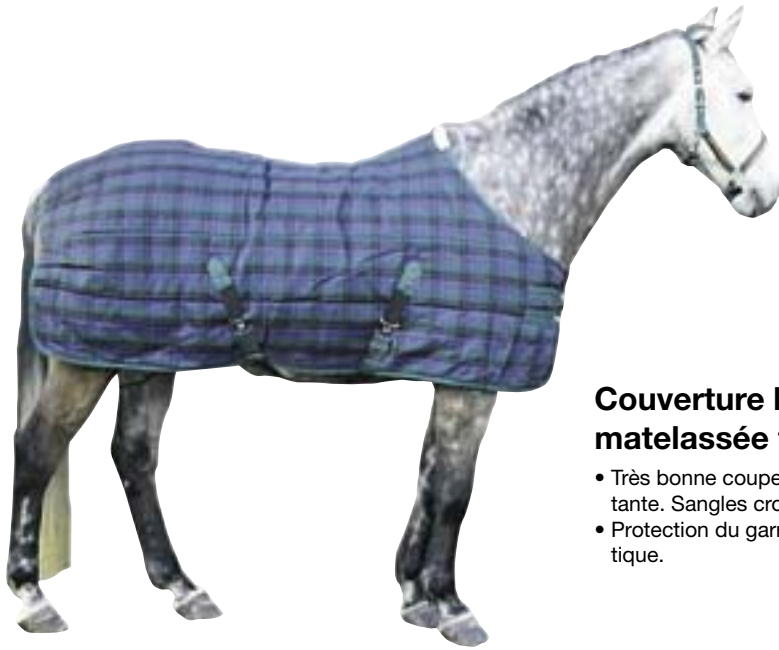

Référence Unité de prix Emballage Art.-Nr. Prijsseenheid Verpakking

**Couverture hiver
matelassée thermique**

- Très bonne coupe – Extrêmement résistante. Sangles croisées.
- Protection du garrot en mouton synthétique.

31855-175	pièce	1
longueur totale 175cm, taille 125cm		
31855-185	pièce	1
longueur totale 185cm, taille 135cm		
31855-195	pièce	1
longueur totale 195cm, taille 145cm		

Thermo staldeken

- Waterafstotende deken.
- Ideale pasvorm.
- Erg lange levensduur.
- Dubbele nylon borstsluiting.
- Met nylon kruissingels.
- Met staartlus.
- Thermo geïsoleerde binnenlaag.
- Geschikt voor op de weide en in de stal.

31855-175	Stuk	1
Totale lengte 175cm, Ruglengte 125cm		
31855-185	Stuk	1
Totale lengte 185cm, Ruglengte 135cm		
31855-195	Stuk	1
Totale lengte 195cm, Ruglengte 145cm		

**Couverture d'hiver
d'extérieur**

- Imperméable et respirante.
- Couverture thermique d'hiver, bleue.
- Matériau indéchirable comprenant 300gr de polyamide.
- Doublure en coton.
- 100% imperméable.
- Protection du garrot, double-attache de poitrail à mousquetons réglables.
- Soufflet d'aisance. Sursangles, lanières de jambes et passage queue.