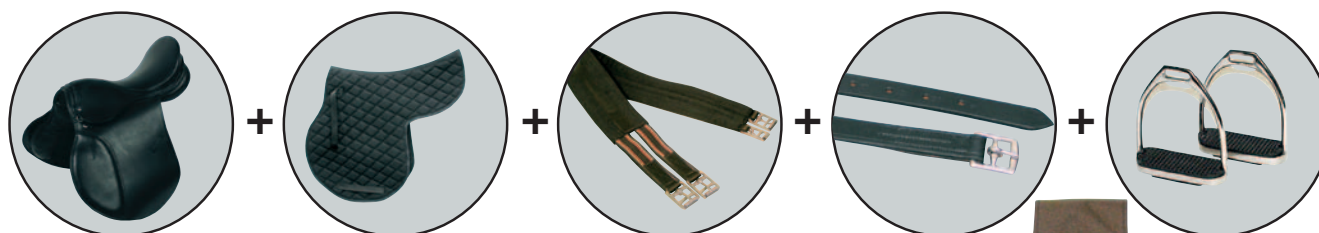

Art.-Nr. Preiseinheit Verpackung Part No. Price unit Packaging

Sattel-Set

- bestehend aus
- Sattel
 - Satteldecke (schwarz)
 - Satteltgurt mit elastischen Enden
 - Steigbügelriemen
 - Steigbügel

31943KPL	Stück	1
Ponysattel-Set 16", schwarz		
31941KPL	Stück	1
Vielseitigkeitssattel-Set 18", schwarz		
31942KPL	Stück	1
Haflinger-/Friesen-Sattel-Set, schwarz		

Saddle-Set

- complete with
- Saddle
 - Saddle numnah (black)
 - Girth with elasticated ends
 - Stirrups leathers
 - Stirrups

31943KPL	piece	1
Pony saddle set 16", Black		
31941KPL	piece	1
Full size saddle set 18", Black		
31942KPL	piece	1
Haflinger-/Friesian saddle set, Black		

32899C	pack	1
---------------	-------------	----------

NEW 2007

Bareback Pad

- komplett mit 85cm langem Gurt
- gut gepolstertes Reitkissen
- aus atmungsaktivem Fellimitat
- die Spezialfaser sorgt für sehr sicheren Halt sowohl auf dem Pferd, als auch für den Reiter
- der Gurt hat auf beiden Seiten eine Schnalle
- nachgurten ist problemlos möglich
- es ist für einen Umfang bis ca. 200cm geeignet
- Farbe: schwarz
- ca. 60cm lang

32870	Stück	1
--------------	--------------	----------

Bareback pad fleece

- Complete with 85cm girth
- Well padded riding cushion
- From breathable material
- The special fibre allows for a safer seat
- Better for the horse, as well as for the rider
- The belt has a buckle on both sides
- Is easy to adjust the girth without dismounting
- Can be extended up to approx. 200cm
- Colour: black
- Approx. 60cm