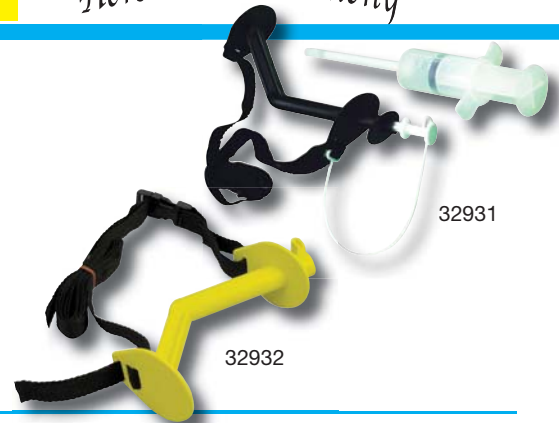

**Apply Med - Easy Entwurmer**

- Die Dosierung von Medizin und Ergänzungen wird genauer und stressfreier
- Macht Entwurmen zu einem Vergnügen sogar bei schwierigen Pferden

**Apply Med - Easy Wormer**

- Dosing medicines and supplements is made more accurate and less stressful
- Makes worming a pleasure even for difficult horses

Produkt	Product	Art.-Nr. / Part no.	Einheit / Packaging
Apply Med 1 - mit Spritze	Apply Med 1 - with syringe	32931	1
Apply Med 2	Apply Med 2	32932	1

**Eimerhalter**

- Robust
- Ca. 32 x 31cm
- Für 10kg Mörtelimer
- Farbe: schwarz

**Bucket holder**

- Solid
- Approx. 32 x 31cm
- For 10kg buckets
- Colour: black

Produkt	Product	Art.-Nr. / Part no.	Einheit / Packaging
Zum Einhängen	For hook over	34091	1
Zum Anschrauben	For screw	34092	1

**Kristallsalz-Leckstein**

- Ideale Salzquelle für Ihr Pferd
- Enthält alle essentiellen Elemente sowie Natrium und Chlorid
- Ursalz von ursprünglicher Reinheit, welches nicht von der Umwelt belastet ist
- Ca. 250 Mio. Jahre altes nicht raffiniertes Salz
- Einzeln in Folie eingeschweißt - dadurch unbegrenzt haltbar
- Einfach an einem Seil aufhängen