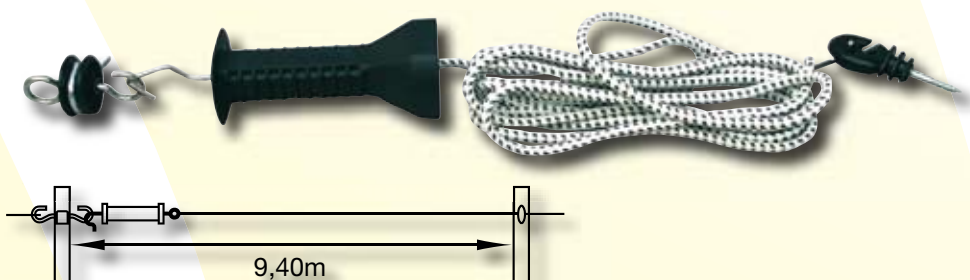

## Automatisches Torset 1,80m und 3,60m

Set bestehend aus einer bzw. zwei wippenden elektrifizierten Schranken und einem Scharnier zur Montage an Pfosten aller Art. Dieses Torset ermöglicht das einfache und gefahrlose Durchfahren jeglicher Fahrzeuge, ohne dass der Fahrer aussteigen muss. Nach dem Durchfahren wippt die Schranke in ihre Ausgangsposition zurück. Mit zwei isolierten Griffstücken für Fußgänger.

## Torgriffset "Optimal"

Spezielles Torgriffset, welches ein problemloses Öffnen des Zaunes ohne Bodenkontakt erlaubt. Das 10mm breite Band spult sich beim Öffnen automatisch auf. Ausziehbar bis auf 5,50m. Band elektrisch leitend bis zur Aufwickelspule.

## Torgriffset mit Seil

Die Torgriff-Verbindung mit dehnbarem Seil. Seil elektrisch leitend.  
Set besteht aus: 1 Torgriff mit Haken, 1 Seil 4,50m lang (ausziehbar auf 9,40m), 1 Ringsisolator und 1 Torgriffisolator.

## Torgriffset mit Bandverbindung und Band

Die optimale Torgriff-Verbindung von Breitbändern bis 40mm. Breitband elektrisch leitend.

Set besteht aus: 1 Torgriff super mit Haken, 1 Torgriffisolator, 2 Bandverbindern und 5m Breitband der Qualität "TURBOMAX T40".