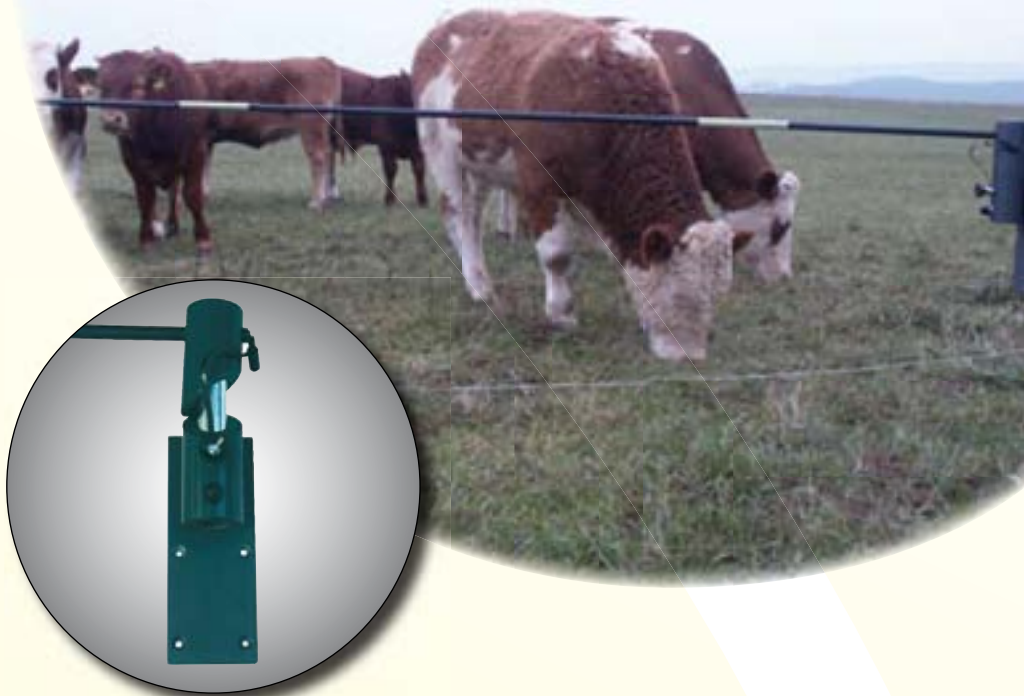

## Automatisches Torset 1,80m und 3,60m

Set bestehend aus einer bzw. zwei wippenden elektrifizierten Schranken und einem Scharnier zur Montage an Pfosten aller Art. Dieses Torset ermöglicht das einfache und gefahrlose Durchfahren jeglicher Fahrzeuge, ohne dass der Fahrer aussteigen muss. Nach dem Durchfahren wippt die Schranke in ihre Ausgangsposition zurück. Mit zwei isolierten Griffstücken für Fußgänger.

## Torgriffset "Optimal"

Spezielles Torgriffset, welches ein problemloses Öffnen des Zaunes ohne Bodenkontakt erlaubt. Das 10mm breite Band spult sich beim Öffnen automatisch auf. Ausziehbar bis auf 5,50m. Band elektrisch leitend bis zur Aufwickelspule.

## Torgriffset mit Seil

Die Torgriff-Verbindung mit dehnbarem Seil. Seil elektrisch leitend.  
Set besteht aus: 1 Torgriff mit Haken, 1 Seil 4,50m lang (ausziehbar auf 9,40m), 1 Ringsisolator und 1 Torgriffisolator.

## Torgriffset mit Bandverbindung und Band

Die optimale Torgriff-Verbindung von Breitbändern bis 40mm. Breitband elektrisch leitend.

Set besteht aus: 1 Torgriff super mit Haken, 1 Torgriffisolator, 2 Bandverbindern und 5m Breitband der Qualität "TURBOMAX T40".