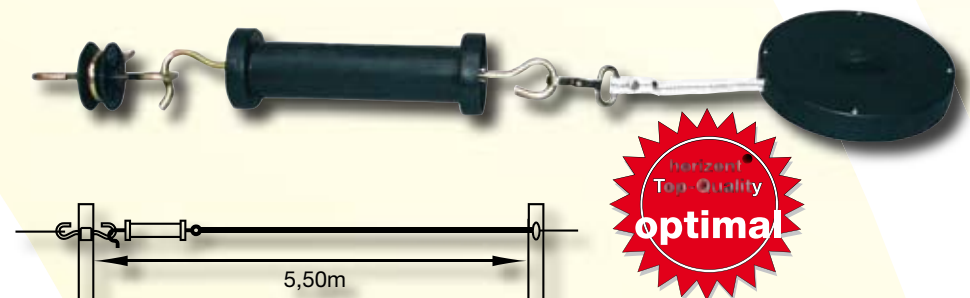

## Automatisches Torset 1,80m und 3,60m

Set bestehend aus einer bzw. zwei wippenden elektrifizierten Schranken und einem Scharnier zur Montage an Pfosten aller Art. Dieses Torset ermöglicht das einfache und gefahrlose Durchfahren jeglicher Fahrzeuge, ohne dass der Fahrer aussteigen muss. Nach dem Durchfahren wippt die Schranke in ihre Ausgangsposition zurück. Mit zwei isolierten Griffstücken für Fußgänger.

## Torgriffset "Optimal"

Spezielles Torgriffset, welches ein problemloses Öffnen des Zaunes ohne Bodenkontakt erlaubt. Das 10mm breite Band spult sich beim Öffnen automatisch auf. Ausziehbar bis auf 5,50m. Band elektrisch leitend bis zur Aufwickelspule.

## Torgriffset mit Seil

Die Torgriff-Verbindung mit dehnbarem Seil. Seil elektrisch leitend.  
Set besteht aus: 1 Torgriff mit Haken, 1 Seil 4,50m lang (ausziehbar auf 9,40m), 1 Ringsisolator und 1 Torgriffisolator.

## Torgriffset mit Bandverbindung und Band

Die optimale Torgriff-Verbindung von Breitbändern bis 40mm. Breitband elektrisch leitend.

Set besteht aus: 1 Torgriff super mit Haken, 1 Torgriffisolator, 2 Bandverbindern und 5m Breitband der Qualität "TURBOMAX T40".