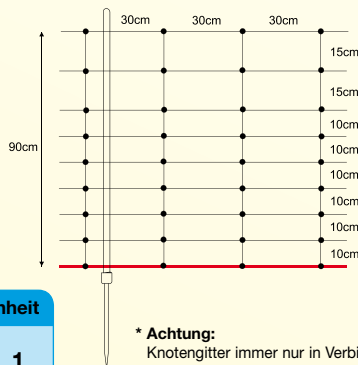

turbomax Schafnetze

turbomax extra, 90cm, 50m*

- Hütenetz mit neun horizontalen Kunststofflitzen. Davon eine nicht stromführende Bodenlitze und acht stromführende Litzen.
- Spezielle Senkrechtverbindungen aus Polyäthylen garantieren eine sehr hohe Standfestigkeit.
- Hütenetz komplett mit 14 Pfählen und Anschlusszubehör.
- Farbe der Pfähle: weiß.
- Farbe der Litzen: weiß/schwarz (Chrom-/Nickelleiter) bzw. weiß/grün (Kupferleiter).

Länge: 50m
 Höhe: 90cm
 Anzahl der Pfähle: 14
 Horizontale Litzen: 9
 davon stromführend: 8

turbomax super mit Erdungsleiter, 90cm, 50m*

Bei diesem Schafnetz ist auch die Bodenlitze mit stromführenden Leitern (Erdungsleitern) versehen. Diese ist nicht mit den anderen verbunden. Zur optimalen Erdung über die komplette Netzlänge sollte an diese Bodenlitze in regelmäßigen Abständen ein Erdungspfahl angeschlossen werden.

Länge: 50m
 Höhe: 105cm
 Anzahl der Pfähle: 14
 Horizontale Litzen: 10
 davon stromführend: 9

weitere Ersatzteile siehe Seite 107.