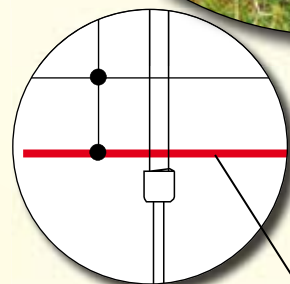

15232 mit Erdungsleiter

Art.-Nr.	Preis	Einheit
15232 Netz mit Einzelspitze und Erdungsleiter	€ 115,95	1

turbomax extra, 105cm, 50m*

- Hütenetz mit zehn horizontalen Kunststofflitzen. Davon eine nicht stromführende Bodenlitze und neun stromführende Litzen.
- Spezielle Senkrechtverbindungen aus Polyäthylen garantieren eine sehr hohe Standfestigkeit.
- Hütenetz komplett mit 14 Pfählen und Anschlusszubehör.
- Farbe der Pfähle: weiß
- Farbe der Litzen: weiß/schwarz (Chrom-/Nickelleiter) bzw. weiß/grün (Kupferleiter).