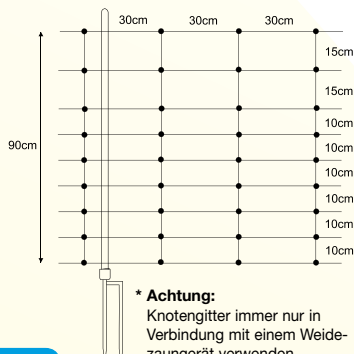

turbomax Schafnetze

turbomax extra, 90cm, 50m*

- Hütenetz mit neun horizontalen Kunststofflitzen. Davon eine nicht stromführende Bodenlitze und acht stromführende Litzen.
- Spezielle Senkrechtverbindungen aus Polyäthylen garantieren eine sehr hohe Standfestigkeit.
- Hütenetz komplett mit 14 Pfählen und Anschlusszubehör.
- Farbe der Pfähle: weiß.
- Farbe der Litzen: weiß/schwarz (Chrom-/Nickelleiter) bzw. weiß/grün (Kupferleiter).

Länge: 50m
 Höhe: 90cm
 Anzahl der Pfähle: 14
 Horizontale Litzen: 9
 davon stromführend: 8

turbomax super mit Erdungsleiter, 90cm, 50m*

Bei diesem Schafnetz ist auch die Bodenlitze mit stromführenden Leitern (Erdungsleitern) versehen. Diese ist nicht mit den anderen verbunden. Zur optimalen Erdung über die komplette Netzlänge sollte an diese Bodenlitze in regelmäßigen Abständen ein Erdungspfahl angeschlossen werden.

- Hütenetz mit zehn horizontalen Kunststofflitzen. Davon eine nicht stromführende Bodenlitze und neun stromführende Litzen.
- Spezielle Senkrechtverbindungen aus Polyäthylen garantieren eine sehr hohe Standfestigkeit.
- Hütenetz komplett mit 14 Pfählen und Anschlusszubehör.
- Farbe der Pfähle: weiß
- Farbe der Litzen: weiß/schwarz (Chrom-/Nickelleiter) bzw. weiß/grün (Kupferleiter).

Länge: 50m
 Höhe: 105cm
 Anzahl der Pfähle: 14
 Horizontale Litzen: 10
 davon stromführend: 9

weitere Ersatzteile siehe Seite 107.