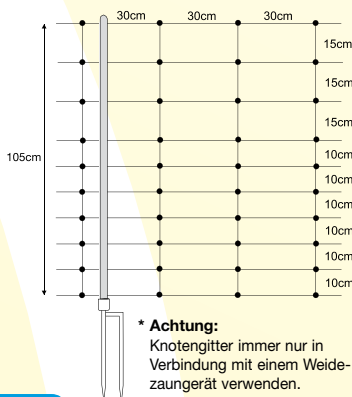

turbomax Schafnetze

turbomax extra, 90cm, 50m*

- Hütenetz mit neun horizontalen Kunststofflitzen. Davon eine nicht stromführende Bodenlitze und acht stromführende Litzen.
- Spezielle Senkrechtverbindungen aus Polyäthylen garantieren eine sehr hohe Standfestigkeit.
- Hütenetz komplett mit 14 Pfählen und Anschlusszubehör.
- Farbe der Pfähle: weiß.
- Farbe der Litzen: weiß/schwarz (Chrom-/Nickelleiter) bzw. weiß/grün (Kupferleiter).

Länge: 50m
 Höhe: 90cm
 Anzahl der Pfähle: 14
 Horizontale Litzen: 9
 davon stromführend: 8

turbomax super mit Erdungsleiter, 90cm, 50m*

Bei diesem Schafnetz ist auch die Bodenlitze mit stromführenden Leitern (Erdungsleitern) versehen. Diese ist nicht mit den anderen verbunden. Zur optimalen Erdung über die komplette Netzlänge sollte an diese Bodenlitze in regelmäßigen Abständen ein Erdungspfahl angeschlossen werden.

- Hütenetz mit zehn horizontalen Kunststofflitzen. Davon eine nicht stromführende Bodenlitze und neun stromführende Litzen.
- Spezielle Senkrechtverbindungen aus Polyäthylen garantieren eine sehr hohe Standfestigkeit.
- Hütenetz komplett mit 14 Pfählen und Anschlusszubehör.
- Farbe der Pfähle: weiß
- Farbe der Litzen: weiß/schwarz (Chrom-/Nickelleiter) bzw. weiß/grün (Kupferleiter).