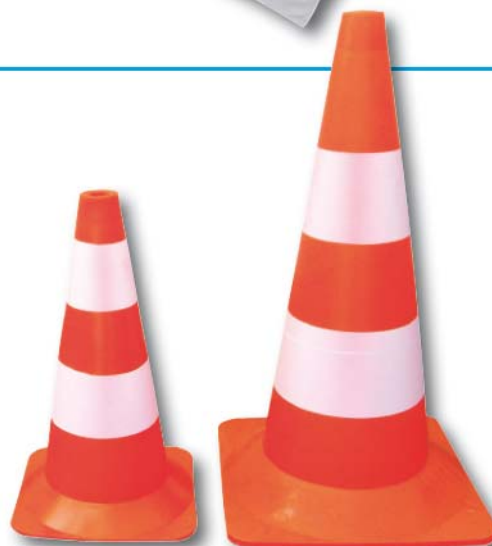

## Warnfahnen

- Aus Polyester (Chaumeuse)
- Weiß-orange-weiß
- Mit Schlaufe und mit splitterfreiem Holzstiel gemäß RSA

| Art.-Nr. | Ausführung  | Preis   | Einheit |
|----------|-------------|---------|---------|
| 25070    | 500 x 500mm | € 6,99  | 1       |
| 25071    | 750 x 750mm | € 20,95 | 1       |

## Leitkegel

- Aus starkem PVC-Material
- Stabile Ausführung
- Gute Standfestigkeit
- Stapelbar

| Art.-Nr. | Ausführung      | Fluoreszierend | Preis   | Einheit |
|----------|-----------------|----------------|---------|---------|
| 251901   | Leitkegel 500mm | Fluoreszierend | € 12,95 | 1/10    |
| 251841   | Leitkegel 750mm | Fluoreszierend | € 38,95 | 1/5     |

## Folienabsperrrand

- Für diverse Absperungen und Abgrenzungen
- Extrem reißfest
- Beidseitig mit rot/weißen Schraffen

| Art.-Nr. | Ausführung              | Preis   | Einheit |
|----------|-------------------------|---------|---------|
| 25008    | 500m lang<br>80mm breit | € 14,50 | 1       |