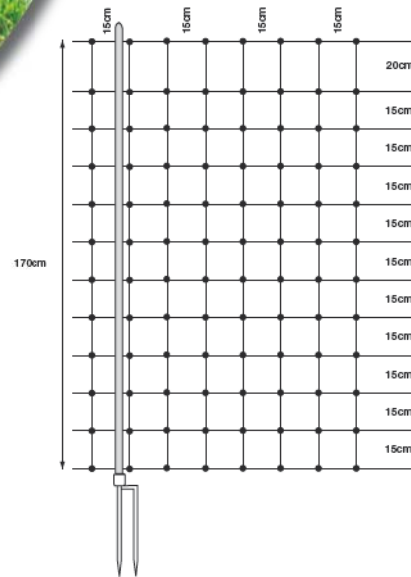

**Abwehr von Rotwild / Wolfsnetz,  
170cm, 25m\***

- Hütenetz mit zwölf horizontalen Kunststofflitzen  
davon eine nicht stromführende Bodenlitze und elf stromführende Litzen
- Hütenetz komplett mit 11 Pfählen und Anschlusszubehör
- Farbe der Pfähle: schwarz
- Farbe der Litzen: grün/weiß/grün

Art-Nr.	Ausführung	Preis	Einheit
18403	Netz mit Doppelspitze	€ 169,00	1

<b>Länge:</b>	25m
<b>Höhe:</b>	170cm
<b>Anzahl der Pfähle:</b>	11
<b>Farbe der Pfähle:</b>	schwarz
<b>Farbe der Kappen:</b>	Kappen am ersten Pfahl in weiß, Rest in schwarz
<b>Horizontale Litzen:</b>	12
davon stromführend:	11
<b>Knotenpunkte:</b>	grün
<b>Stromf. Litze:</b>	grün/weiß/grün
<b>Oberlitze:</b>	grün/weiß/grün
<b>Bodenlitze:</b>	grün/weiß/grün
<b>Senkrechte Litze:</b>	grün/weiß/grün
<b>Monofile:</b>	3 x 5 monofile à 0,40mm
<b>Leiter:</b>	3 x 0,20mm Edelstahl
<b>zweiter Leiter von oben:</b>	1 x 0,20mm Kupfer und 2 x 0,20mm Edelstahl
<b>Maschenabstände:</b>	10 x 15cm und 1 x 20cm