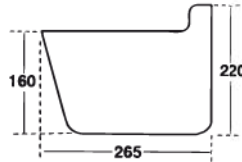

Schafttrog*, 6,5 Liter

- Modell 109
- Aus besonders schlagfestem Polypropylen

Art.-Nr.	Preis	Einheit
31394	€ 9,49	1

* Auf Wunsch mit Ablass-Schraube zur besseren Reinigung nachrüstbar. Siehe Seite 107