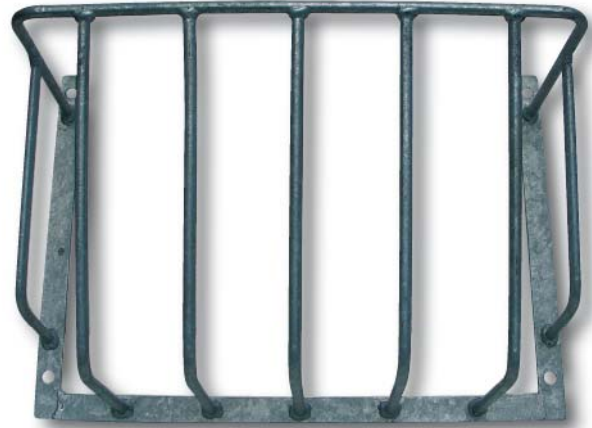

Heuraufe, klein

- Rechteckform
- Zur Wandbefestigung
- Sehr stabile und verzinkte Ausführung in tiergerechtem Design

Art.-Nr.	Ausführung	Preis	Einheit
30135	Ca. 50x35x20cm	€ 25,95	1

Schafttrog*, 6,5 Liter

- Modell 109
- Aus besonders schlagfestem Polypropylen

Art.-Nr.	Preis	Einheit
31394	€ 9,49	1

* Auf Wunsch mit Ablass-Schraube zur besseren Reinigung nachrüstbar. Siehe Seite 107

Hand-Schafschere

- Qualitätsschliff

Art.-Nr.	Ausführung	Preis	Einheit
31310C	Herzform	Ca. 27cm	€ 9,99 

Hand-Schafschere

- Scherbreite ca. 45mm

Art.-Nr.	Ausführung	Preis	Einheit
31311C	Weit gezahnt	Ca. 26cm	€ 24,95 

2-Hand-Schafschere

- Mit Holzgriff
- Wechselbarer Schneidsatz